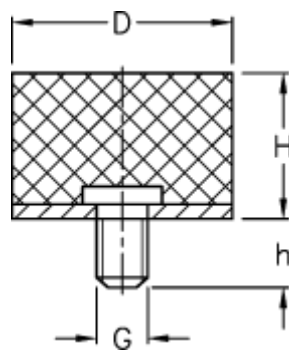

Varenummer: 51401120003860  
Beskrivelse: KLEE Vibrationsdæmper type 4  
30-20-4, M8x12, NBR - 57 shore

## Mål

---

D = 30  
G = M8  
h = 12  
H = 20